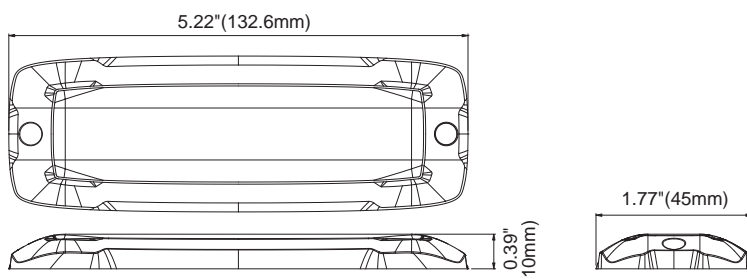

Max. Virta 1.76A @12VDC / 0.88A @24VDC

Max. Teho: 21.1 W

Johdot: Punainen-Virtajohto 25cm
Musta-Maadoitusjohto 25cm
Valkoinen-Matala teho 25cm
Keltainen-Synkronointi ja ohjelmat 25cm

Sulakesuositus: 3A

MITAT