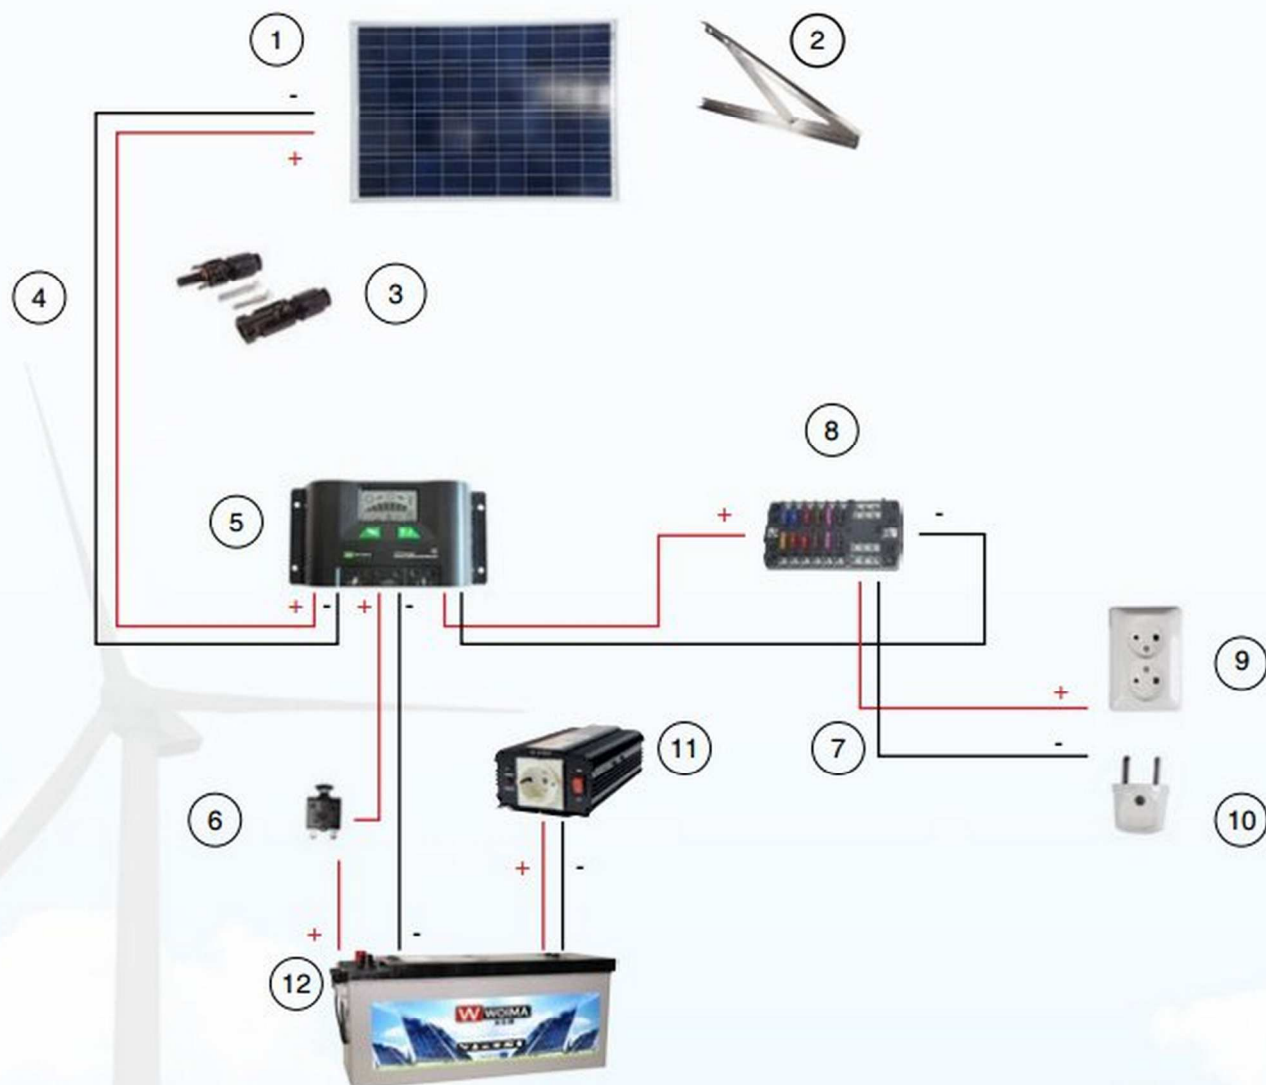

Woima NaturEnergy aurinkopaneelilla luonnonmukaista sähköä ympäri vuoden kotiin, mökille, matkailuautoon, veneeseen tai mihin ikinä sähköä tarvitsetkaan.

Edullinen ja ekologinen tapa varmistaa sähkönsaanti myös silloin, kun verkkosähkö katkeaa.

- |    |            |   |
|----|------------|---|
| 1. | 1706-10090 | 90W paneeli                               |
|    | 1706-10015 | 15W paneeli                               |
| 2. | 1706-20000 | Teline                                    |
| 3. | 1706-20006 | MC4-liitin                                |
| 4. | 1706-20003 | 2 x 6mm <sup>2</sup> johto 5m (valkoinen) |
|    | 1706-20004 | 2 x 6mm <sup>2</sup> johto 5m (ruskea)    |
| 5. | 1706-20020 | 20A säädin                                |
|    | 1706-20005 | 5A säädin                                 |

- |     |            |  |
|-----|------------|--|
| 6.  | 1706-20007 | 25A autom. sulake                        |
| 7.  | 02314700   | 2 x 2,5mm <sup>2</sup> johto (valkoinen) |
|     | 02314720   | 2 x 2,5mm <sup>2</sup> johto (ruskea)    |
| 8.  | 0100660    | Sulakerasia                              |
| 9.  | 1706-20002 | Pistorasia DC                            |
| 10. | 1706-20001 | Pistotulppa DC                           |
| 11. | 1702-      | Inverteri                                |
| 12. | 1806-      | Akku                                     |