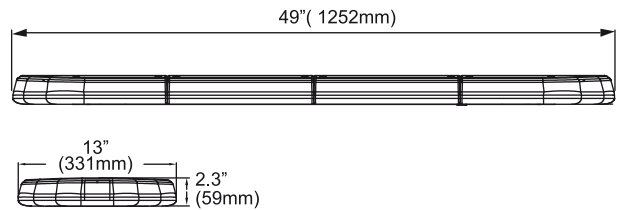

Max. Virta: 8.1A @12.8VDC / 4.4A @25.6VDC

Johdot: Punainen-Virtajohto

Musta-Maajohto

Valkoinen-Välähdysohjelman aktivointi

Keltainen-Ohjelman vaihto, sekä himmennys

MITAT

Keltaiset LED-yksiköt ympäri majakkapaneelin.