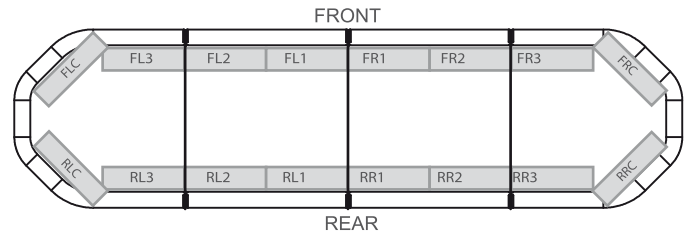

Max. Virta: 8.1A @12.8VDC / 4.4A @25.6VDC

Johdot: Punainen-Virtajohto

Musta-Maajohto

Valkoinen-Välähdysohjelman aktivointi

Keltainen-Ohjelman vaihto, sekä himmennys

MITAT

Keltaiset LED-yksiköt ympäri majakkapaneelin.